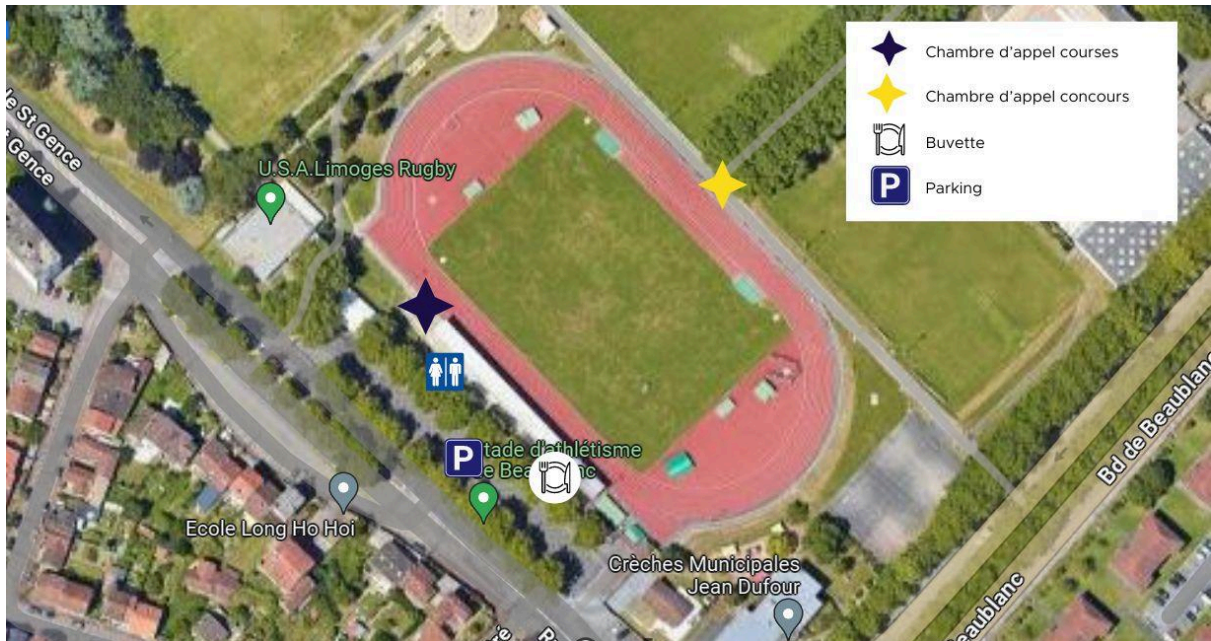

Championnats Régionaux CJES Nouvelle Aquitaine

Général :

La compétition aura lieu à Limoges, sur la piste d'athlétisme de Beaublanc.

Le parking est situé au **6 Rue de Saint Gence, 87000 Limoges**.

Les horaires sont à retrouver sur le site de la Ligue d'athlétisme Nouvelle Aquitaine en suivant ce [lien](#).