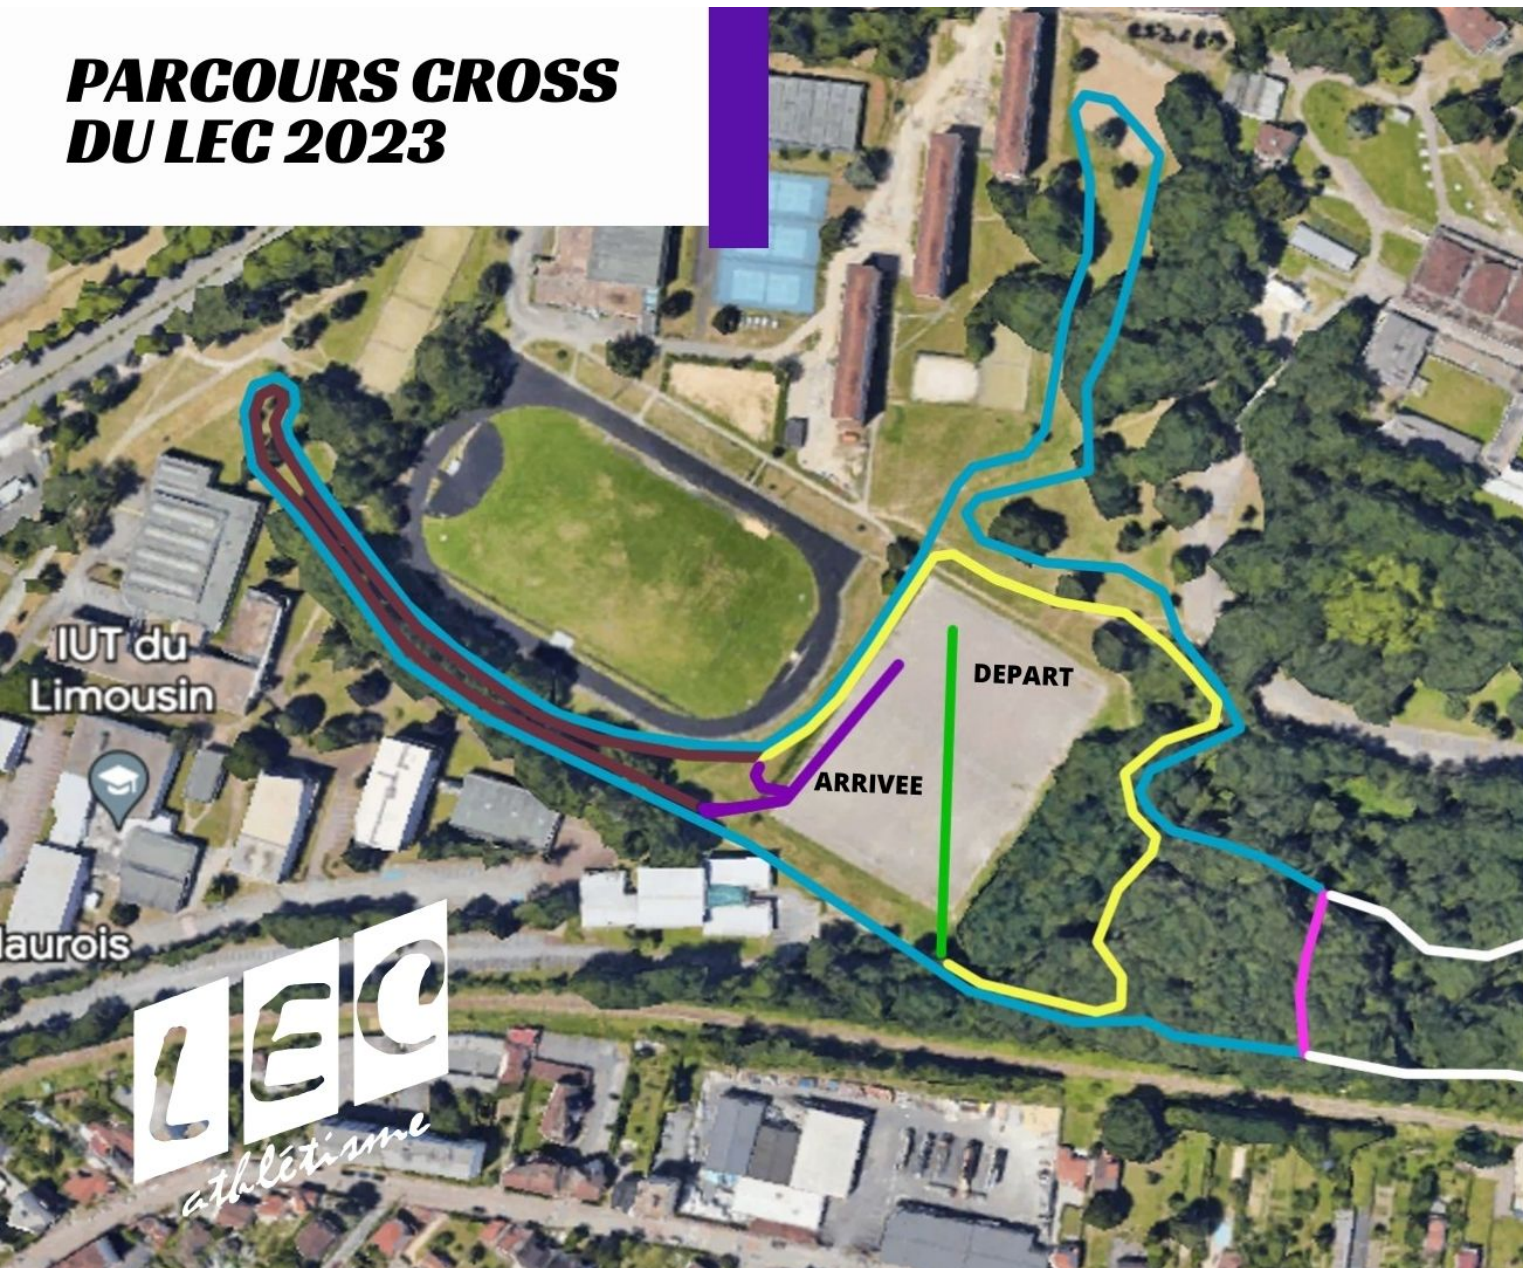

PARCOURS CROSS DU LEC 2023

**BOUCLE
EVEIL**
378M

**BOUCLE
POUSSIN**
778M

MOYENNE BOUCLE
1437 M

GRANDE BOUCLE
1828 M

DEPART
106 M

ARRIVÉE
80 M

LEC
athlétisme