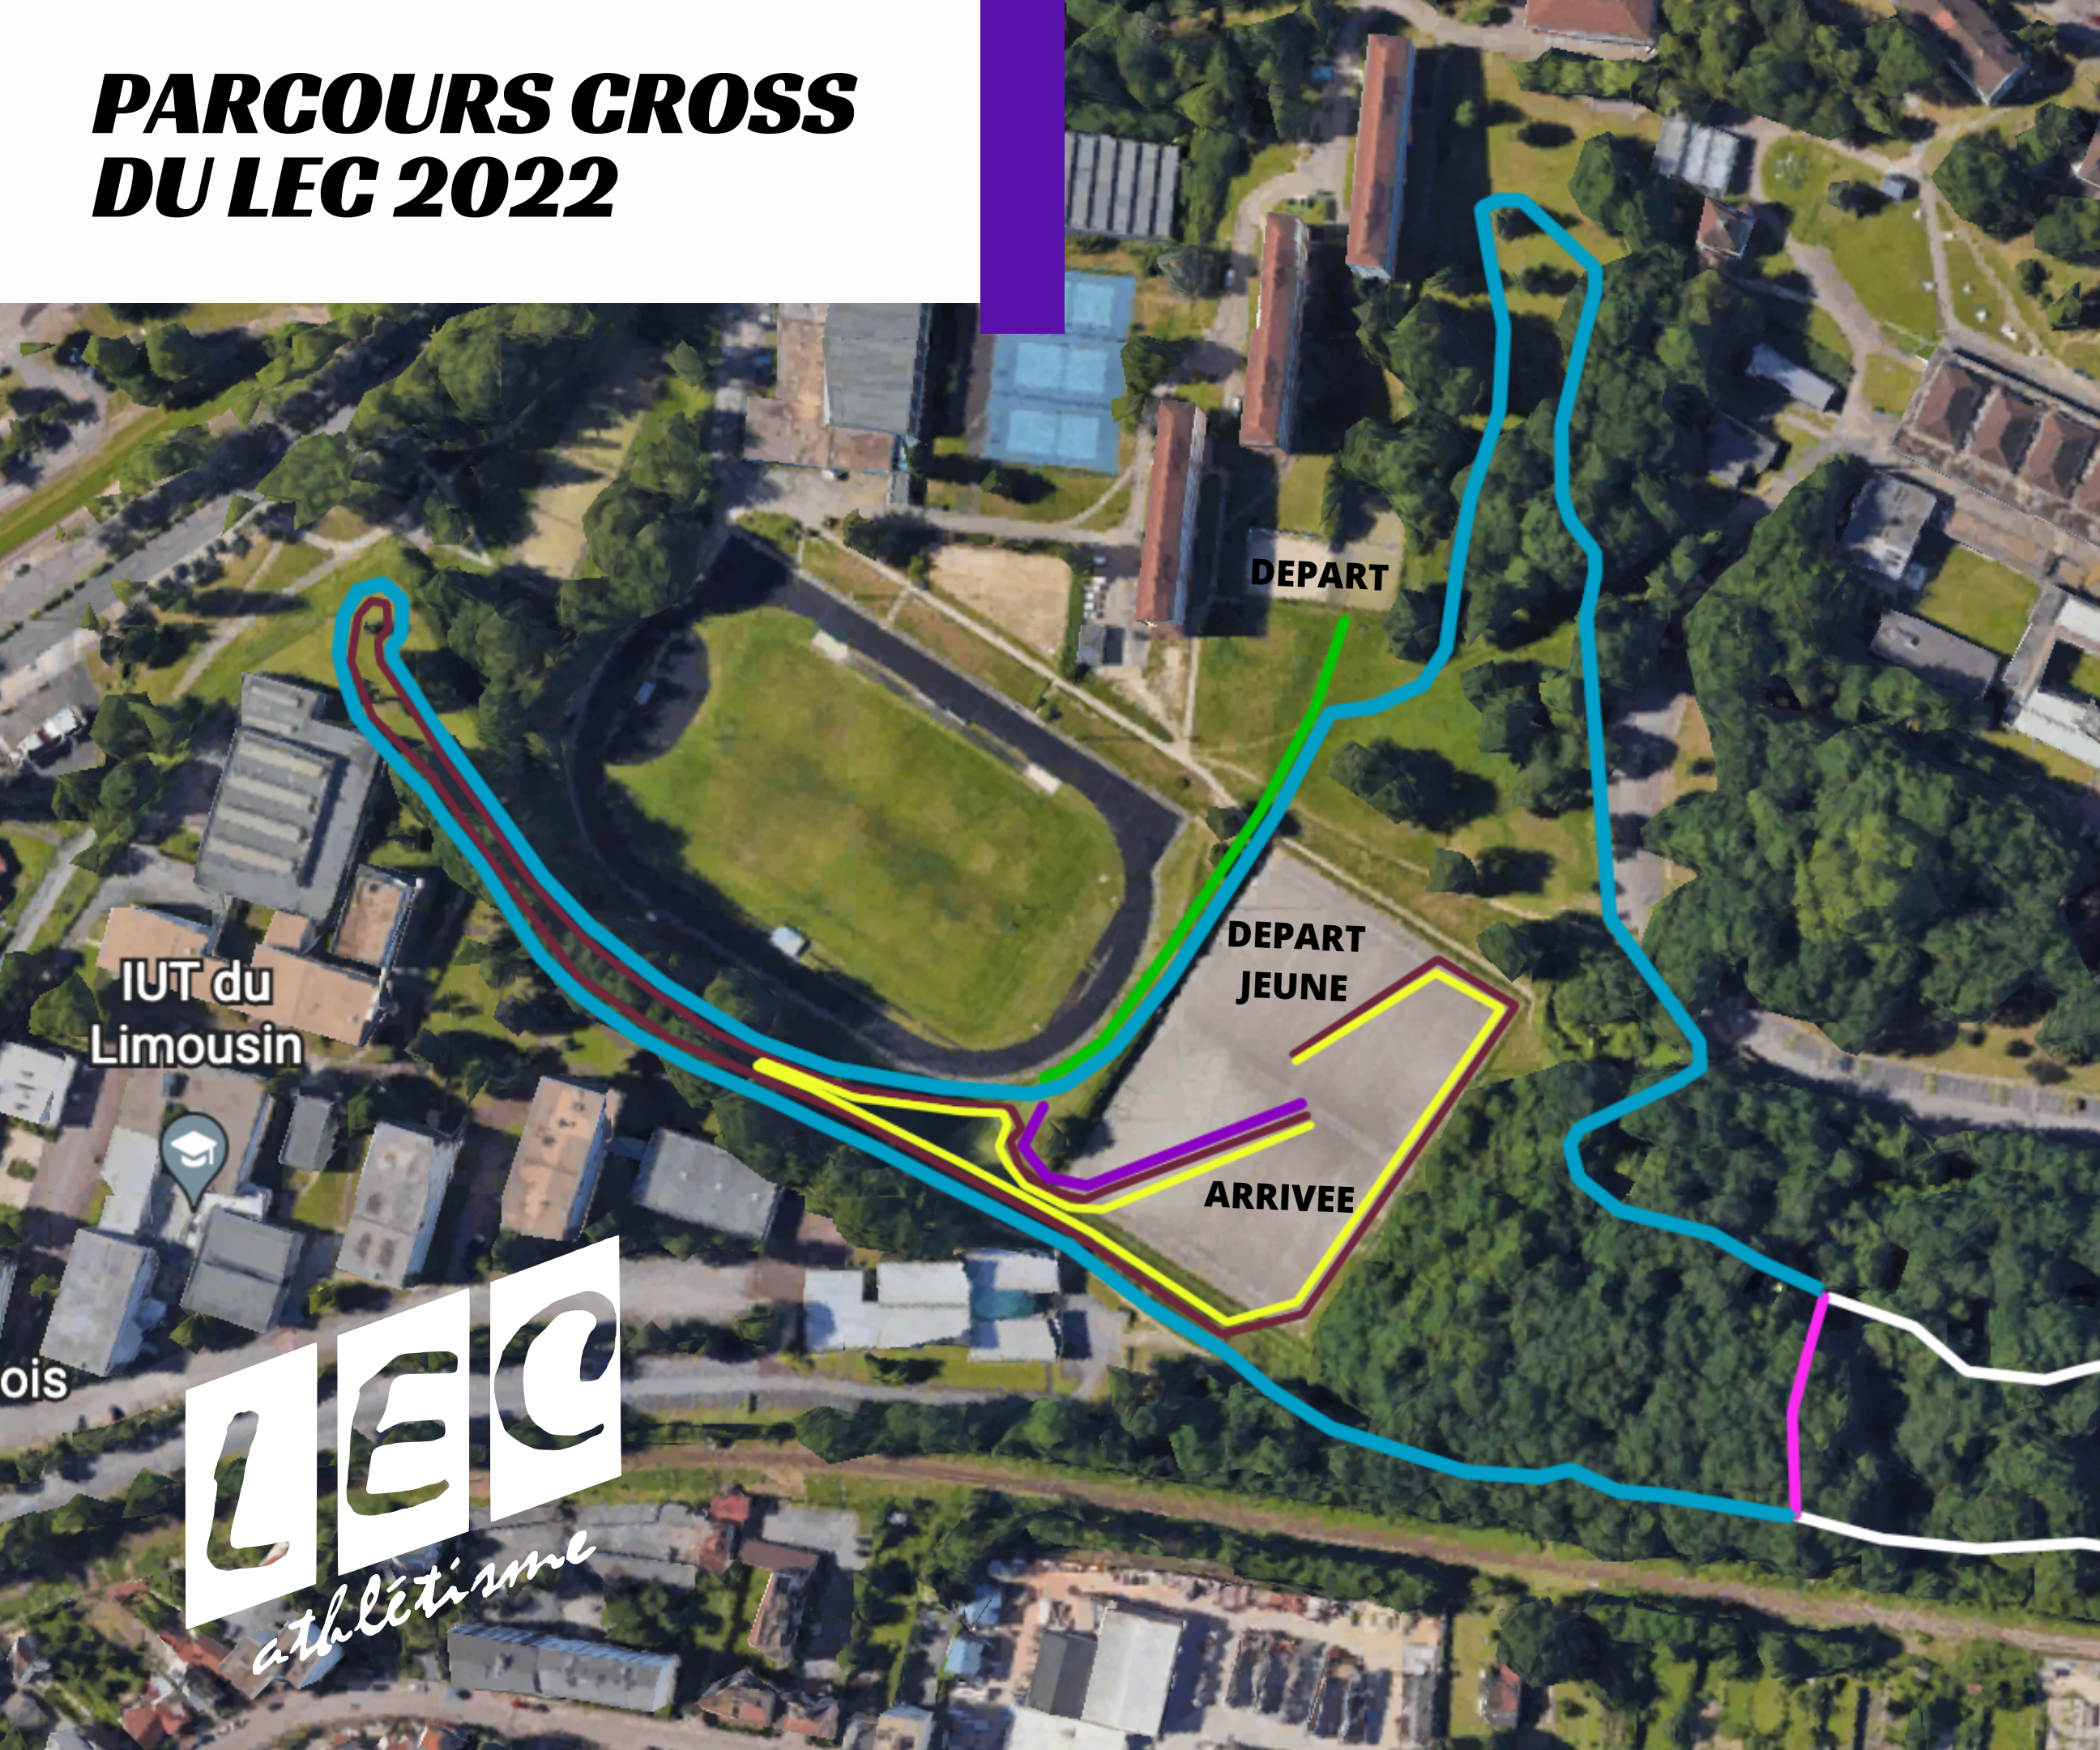

PARCOURS CROSS DU LEC 2022

**BOUCLE
EVEIL**
568M

**BOUCLE
POUSSIN**
956M

MOYENNE BOUCLE
1444 M

GRANDE BOUCLE
1837 M

DEPART
150 M

ARRIVÉE
100 M

ois